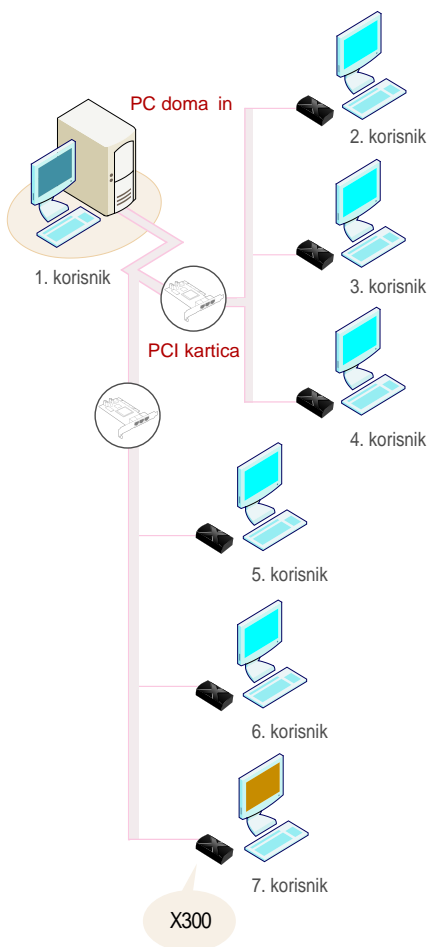

Dramatično umanjuje cenu upotrebe ra unara

Cena X300 uređaja je bar duplo niža od ra unara. Ali ušteda se još uvek čuva. Bez pokretnih delova ili lokalnih uređaja za pamćenje podataka, popravka je retka, a održavanje i kasnija nadgradnja praktično besplatna jer održavate samo jedan ra unar - ne 7 X300. U stvari, kad god unapređujete jedan PC ra unar najnovijim tehnologijama, vaši 7 X300 korisnici automatski uživaju u unapređenim performansama. Borite se za očuvanje životne sredine? Uporedite 5 vati koje troši X300 sa 200-400 vati kod klasičnog ra unara. X300 troši manje struje, oslobađa manje toplote, proizvodi manje emisije i pravi manje buke.

Lak za instalaciju, jednostavan za upotrebu

Ubacite jednu ili dve PCI kartice, mrežne kablove, miševе, tastature i monitore. Instalirajte programe na jedini ra unar. Trebaće vam samo par minuta. Sada već imate više korisnika, svakog sa vlastitim i bogatim Windows ili Unix okruženjem. A najbolje od svega je što možete koristiti standardne aplikacije tako da osoblju i korisnicima ne bude potrebna dodatna obuka.

Snažan i fleksibilan

X300 radi pod Windowsom i Linuxom. Kompaktan je, poseduje stereo izlaz, kao i 16-bitni video izlaz rezolucije 800x600 i 1024x768. Snaga svakog terminala je slična kao i glavnog ra unara.